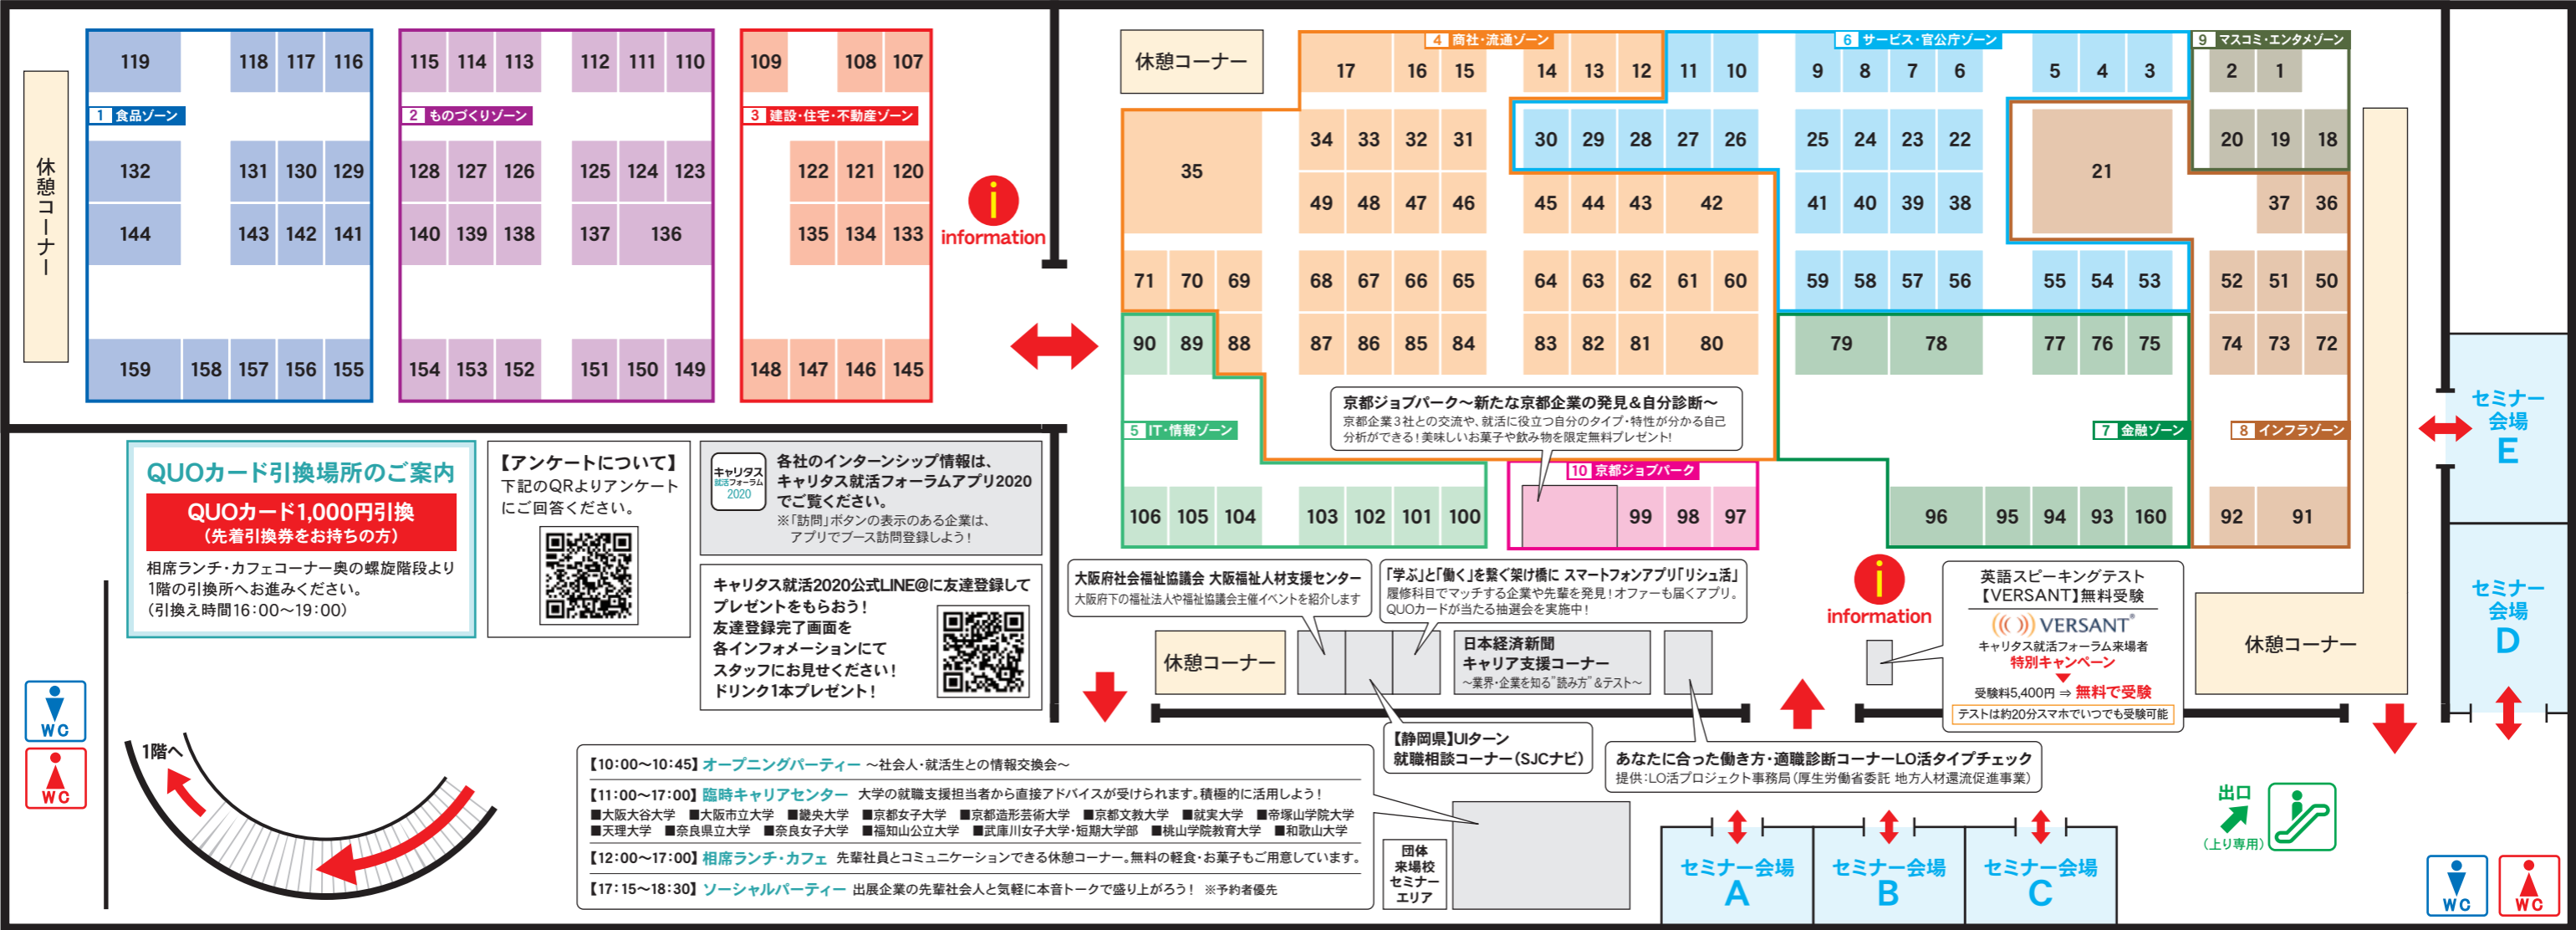

・オープニングパーティー/開場前セミナー 10:00~10:45  
 ・ソーシャルパーティー 17:15~18:30

**QUOカード引換場所のご案内**  
**QUOカード1,000円引換**  
 (先着引換券をお持ちの方)  
 相席ランチ・カフェコーナー奥の螺旋階段より1階の引換所へお進みください。  
 (引換え時間16:00~19:00)

**【アンケートについて】**  
 下記のQRよりアンケートにご回答ください。

各社のインターンシップ情報は、キャリア就活フォーラムアプリ2020でご覧ください。  
 ※「訪問」ボタンの表示のある企業は、アプリでブース訪問登録しよう!

キャリア就活2020公式LINE@に友達登録してプレゼントをもらおう!  
 友達登録完了画面を各インフォメーションにてスタッフにお見せください!  
 ドリンク1本プレゼント!

**【10:00~10:45】オープニングパーティー** ~社会人・就活生との情報交流会~  
**【11:00~17:00】臨時キャリアセンター** 大学の就職支援担当者から直接アドバイスが受けられます。積極的に活用しよう!  
 ■大阪大谷大学 ■大阪市立大学 ■畿央大学 ■京都女子大学 ■京都造形芸術大学 ■京都文教大学 ■就実大学 ■帝塚山学院大学 ■天理大学 ■奈良県立大学 ■奈良女子大学 ■福知山公立大学 ■武庫川女子大学・短期大学 ■桃山学院教育大学 ■和歌山大学  
**【12:00~17:00】相席ランチ・カフェ** 先輩社員とコミュニケーションできる休憩コーナー。無料の軽食・お菓子をご用意しています。  
**【17:15~18:30】ソーシャルパーティー** 出展企業の先輩社会人と気軽に本音トークで盛り上がりましょう! ※予約者優先